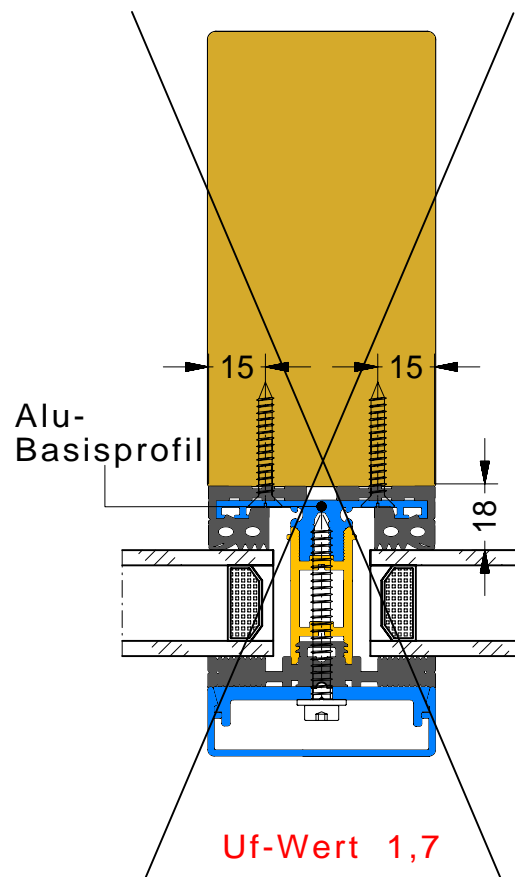

Uf-Wert-Gegenüberstellung zwischen dem aktuellen Pfosten-Riegelsystem WF-VARIO 3 und dem Auslauf-Pfosten-Riegelsystem WF-VARIO AB

WF-VARIO 3

Uf-Wert 1,2

WF-VARIO 3 AB

Auslaufsystem

Uf-Wert 1,7