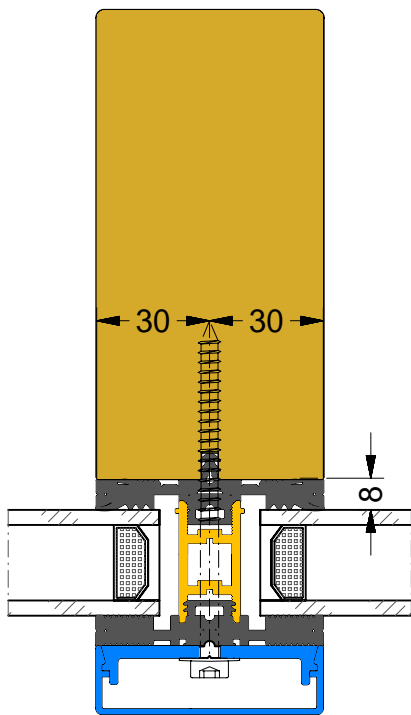

Uf-Wert-Gegenüberstellung zwischen dem aktuellen Pfosten-Riegelsystem WF-VARIO 3 und dem Auslauf-Pfosten-Riegelsystem WF-VARIO AB

WF-VARIO 3

Uf-Wert 1,2

WF-VARIO 3 AB

Auslaufsystem

Uf-Wert 1,7